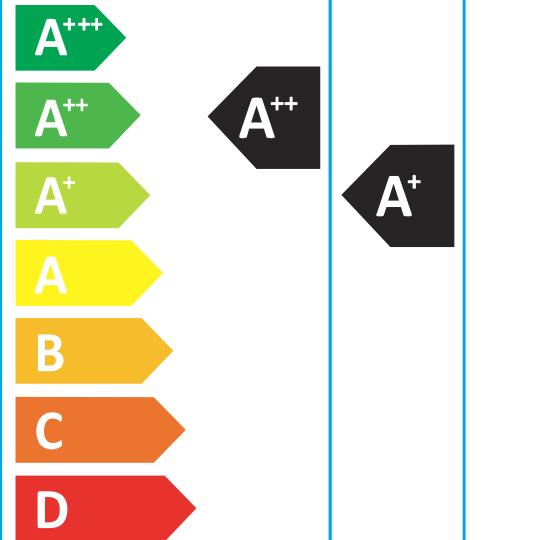

ENERG

енергия · ενεργεια

ACOND®

AR8i-12HRDN8-QRDOGW
AR8o-12HFN8-QRDOGW

SEER

SCOP

kW **3,5**
SEER **6,1**
kWh/annum **201**

kW	2,5	2,3	X
SCOP	4,6	4,0	X
kWh/annum	761	805	X

52dB

64dB