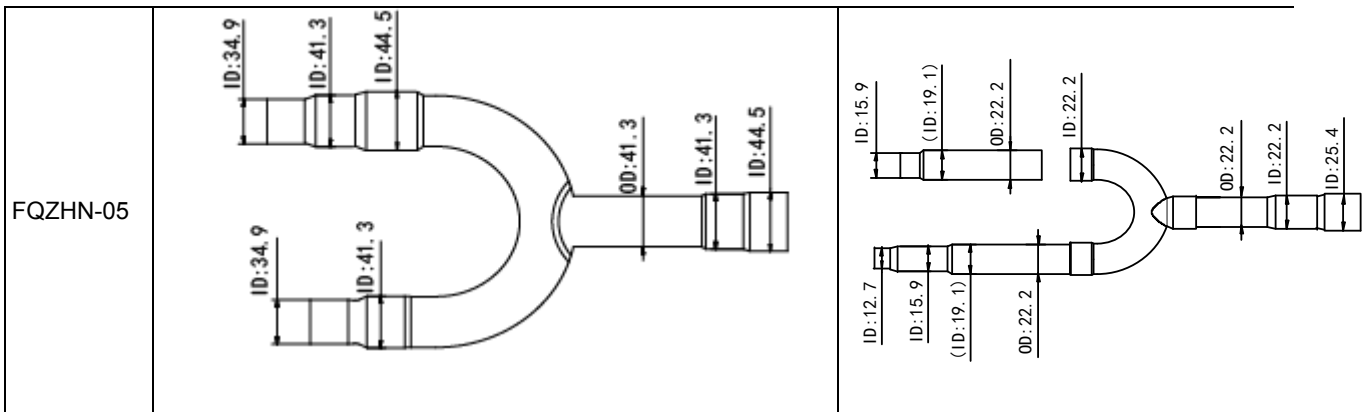

ROZBOČKY

ROZBOČKY VNITŘNÍCH JEDNOTEK

OZNAČENÍ	Plyn	Kapalina
FQZHN-01		
FQZHN-02		
FQZHN-03		
FQZHN-04		

Rozbočky venkovních jednotek

OZNAČENÍ	FQZHW-02N1	FQZHW-03N1	FQZHW-04N1
Plyn			
Kapalina			

<p>Vyrovňovací potrubí oleje</p>	<p>/</p>	<p>P</p>	<p>P</p> <p>(2 pcs)</p>